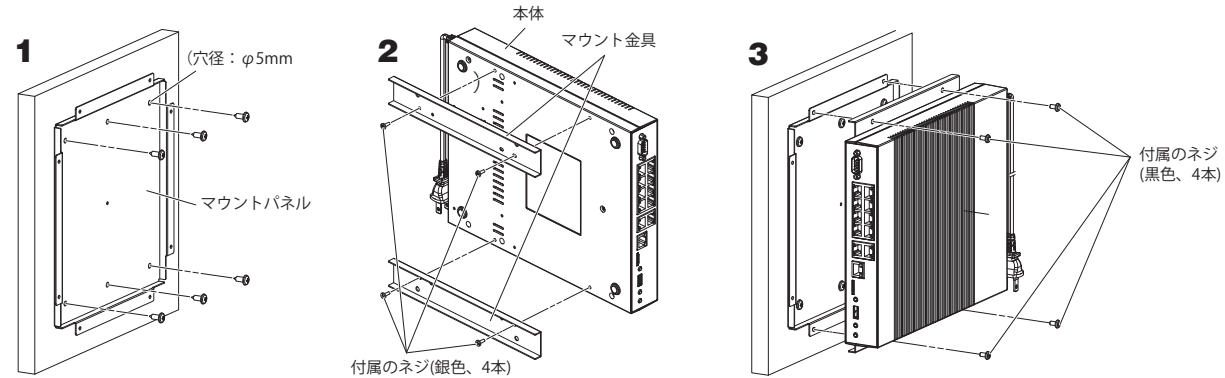

取付手順

- 1 マウントパネルを壁にネジ6本で取り付けます。取り付けネジは添付しておりません。必ず壁の材質に適合したネジを使用してください。
- 2 マウント金具を付属のネジ（銀色、2本）で、本体に取り付けます。逆側にも同様にマウント金具を取り付けます。
- 3 1に、2を付属のネジ（黒色、4本）で固定します。

<ご注意>

- ・マウントパネルの壁への取り付けには、釘や両面テープなどを使用しないでください。
- ・取り付け後は、必ず安全性を確認してください。取り付け箇所、取り付け方法の不備による事故等の責任は、弊社では一切負いかねますのでご了承ください。

取付図

<RTX1200の場合>

<RTX810/FWX120の場合>

主な仕様

寸法：W：246mm×D：246mm×H：10mm

※マウントパネルの寸法

質量：645g

※マウント金具、同梱のネジを含む。