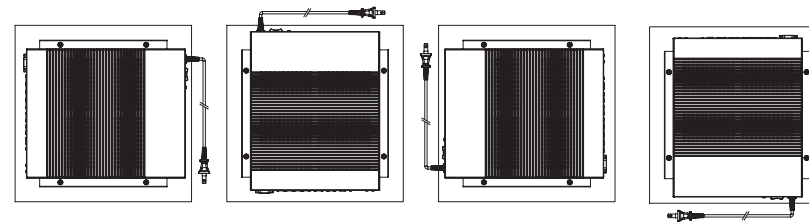

上記以外のモデルでのご使用はできません。

■ 同梱品の確認

お買い上げいただいたパッケージには以下の物が同梱されています。まず最初にご確認ください。

- ・ マウント金具 2
- ・ マウントパネル 1
- ・ ネジ（銀色） 4本
- ・ ネジ（黒色） 4本
- ・ 取扱説明書 .....1（本紙）
  （壁への取付ネジは添付しておりません。）

安全上のご注意

本製品を安全にお使いいただくために、下記の注意事項をよくお読みになり、必ず守ってお使いください。
ここに示した注意事項は、製品を安全に正しくご使用いただき、お客様や他の方々への危害や財産への損害を未然に防止するためのものです。
お読みになったあとは、使用される方がいつでも見られる所に必ず保管してください。

■ 「警告」と「注意」について

以下、誤った取り扱いをすると生じることが想定される内容を、危害や損害の大きさと切迫の程度を明示するために、「警告」と「注意」に区分して掲載しています。

⚠ 警告

この表示の欄は、「死亡する可能性または重傷を負う可能性が想定される」内容です。

⚠ 注意

この表示の欄は、「傷害を負う可能性または物的損害が発生する可能性が想定される」内容です。

■ 記号表示について

この製品や取扱説明書に表示されている記号には、次のような意味があります。

⚠ 「ご注意ください」という注意喚起を示します。

⊘ 「～しないでください」という禁止を示します。

❗ 「実行してください」という強制を示します。

⚠ 警告	
❗ 必ず実行	本製品への機器の取り付け、取り外しの際は、必ず機器の電源ケーブルを抜く。感電や故障の原因になります。
❗ 必ず実行	本製品に機器を取り付けるときは、必ず付属のネジを使用する。落下によるけがや機器破損の原因になります。また、感電や故障の原因になります。
⊘ 禁止	本製品を天井に取り付けない。落下によるけがや機器破損の原因になります。

⚠ 注意	
⊘ 禁止	適用モデル以外の機器を取り付けない。落下によるけがや機器破損の原因になります。
❗ 必ず実行	本製品への機器の取り付け、取り外しの際に、機器を落下させない。落下によるけがや機器破損の原因になります。
❗ 必ず実行	本製品を壁に取り付ける際は、必ず壁の材質に適応したネジを使用する。落下によるけがや機器破損の原因になります。
⚠ 注意	本製品の角に手や指をかける際は、注意する。けがの原因になります。
❗ 必ず実行	取り付ける機器の動作環境条件を守る。各機器の取扱説明書に記載されている動作環境条件を守らないと、故障の原因になります。

■ 使用上のご注意

- ・ 本製品を譲渡する際は、本紙も合わせて譲渡してください。
- ・ 本製品を廃棄する場合には、お住まいの自治体の指示に従ってください。

取付パターン (4 種類)

ヒント

- ・ マウントパネルの取り付けを変更することなく、取付パターンを変更することが可能です。（下記図：RTX1200の場合）

<ご注意>

- ・ 各種端子部が上面になる設置は、ほこりなどの異物の混入を招く可能性がありますのでご注意ください。
- ・ 天井への設置はしないでください。