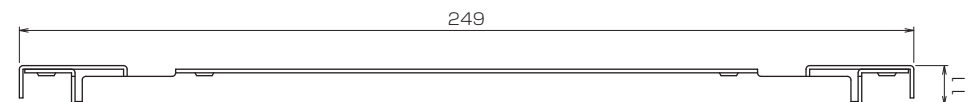

取付手順

- 1 マウントパネルを壁にネジ6本で取り付けます。取り付けネジは添付しておりません。必ず壁の材質に適合したネジを使用してください。
- 2 マウント金具を付属のネジ（銀色、2本）で、本体に取り付けます。逆側にも同様にマウント金具を取り付けます。
- 3 1に、2を付属のネジ（黒色、4本）で固定します。

<ご注意>

- ・マウントパネルの壁への取り付けには、釘や両面テープなどを使用しないでください。
- ・取り付け後は、必ず安全性を確認してください。取り付け箇所、取り付け方法の不備による事故等の責任は、弊社では一切負いかねますのでご了承ください。

取付図

<RTX1200の場合>

<RTX810/FWX120の場合>

主な仕様

寸法：W：246mm×D：246mm×H：10mm

※マウントパネルの寸法

質量：645g

※マウント金具、同梱のネジを含む。

■ 寸法図

<ご注意>

- ・マウントパネルにマウント金具を取り付け時の寸法はW：249mm×D：246mm×H：11mmになります。

ヤマハルーターお客様相談センター
TEL 03-5651-1330
FAX 053-460-3489

ご相談受付時間
9:00~12:00 13:00~17:00
(土・日・祝日、弊社定休日、年末年始は休業とさせていただきます。)

お問い合わせページ
<http://jp.yamaha.com/products/network/>