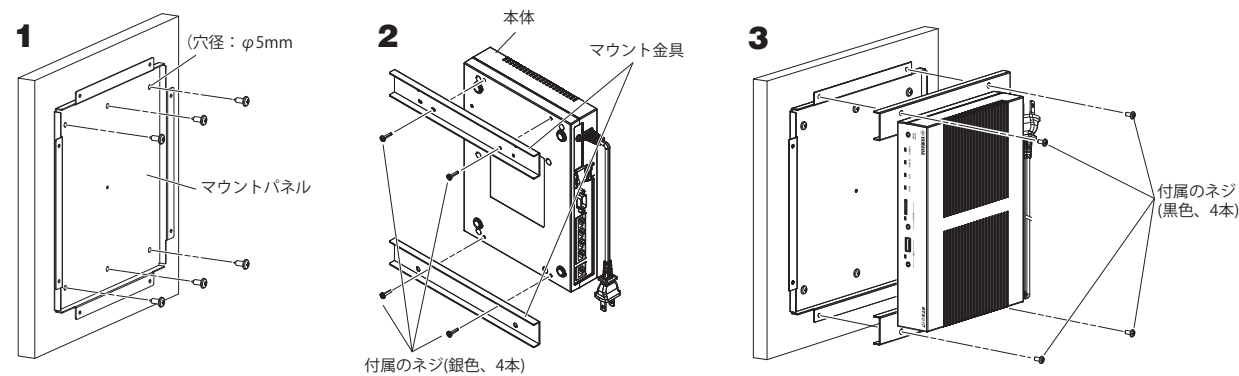

取付手順

- 1 マウントパネルを壁にネジ6本で取り付けます。取り付けネジは添付しておりません。必ず壁の材質に適合したネジを使用してください。
- 2 マウント金具を付属のネジ（銀色、2本）で、本体に取り付けます。逆側にも同様にマウント金具を取り付けます。
- 3 1に、2を付属のネジ（黒色、4本）で固定します。

<ご注意>

- ・マウントパネルの壁への取り付けには、釘や両面テープなどを使用しないでください。
- ・取り付け後は、必ず安全性を確認してください。取り付け箇所、取り付け方法の不備による事故等の責任は、弊社では一切負いかねますのでご了承ください。

取付図

<RTX1200の場合>

<RTX810/FWX120の場合>

主な仕様

寸法：W：246mm×D：246mm×H：10mm

※マウントパネルの寸法

質量：645g

※マウント金具、同梱のネジを含む。