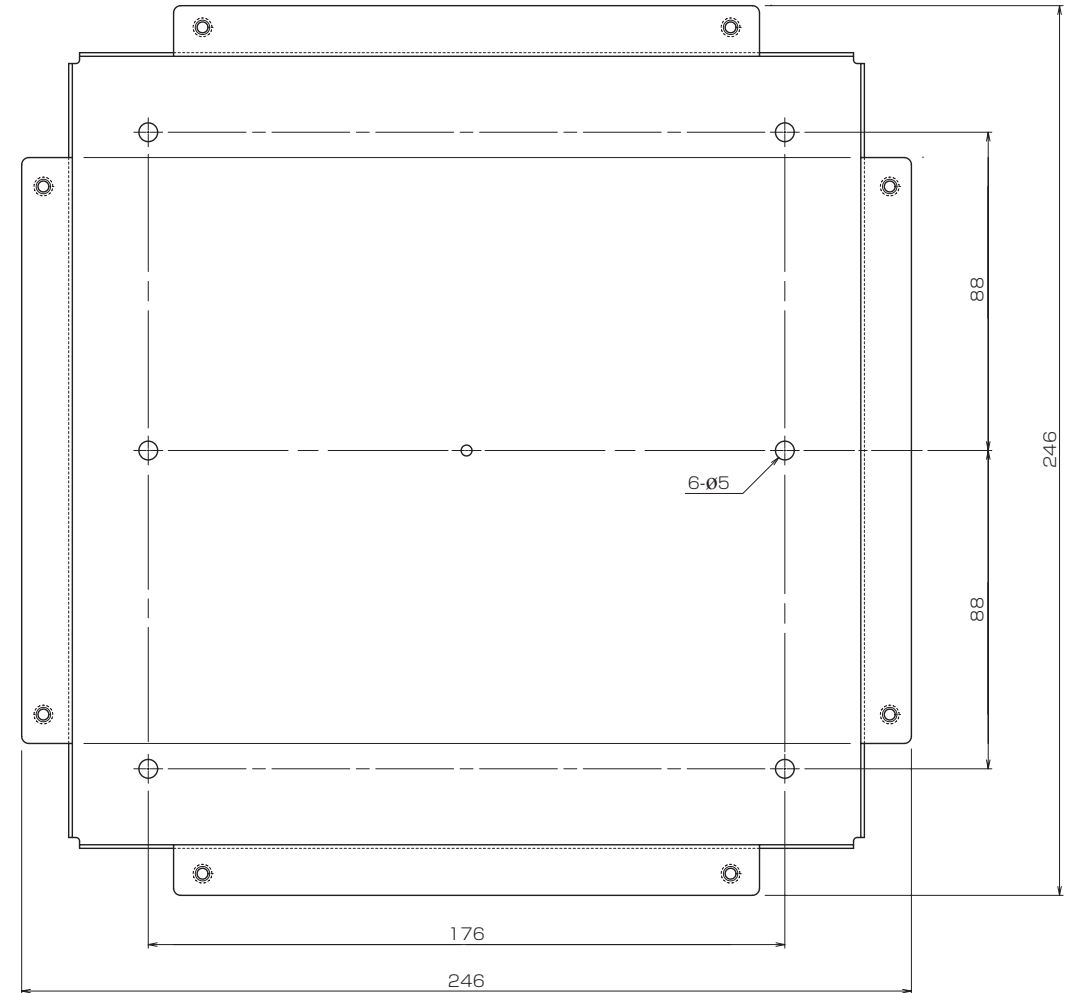

取付図

<RTX1200の場合>

<RTX810/FWX120の場合>

主な仕様

寸法：W：246mm×D：246mm×H：10mm

※マウントパネルの寸法

質量：645g

※マウント金具、同梱のネジを含む。

■ 寸法図

<ご注意>

- ・マウントパネルにマウント金具を取り付け時の寸法はW：249mm×D：246mm×H：11mmになります。

ヤマハルーターお客様相談センター
TEL 03-5651-1330
FAX 053-460-3489

ご相談受付時間
9:00~12:00 13:00~17:00
(土・日・祝日、弊社定休日、年末年始は休業とさせていただきます。)

お問い合わせページ
<http://jp.yamaha.com/products/network/>